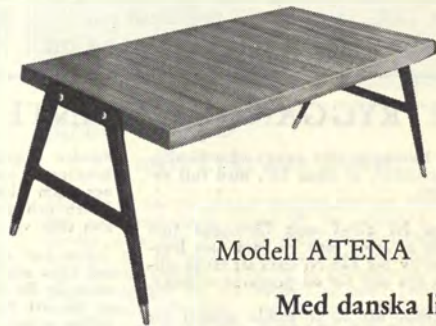

Modell ATENA

Med danska linjer

Atena — i den typiskt danska stilen — enkelt, robust och med rena linjer i form och konstruktion. Den nya tjocka — 7 cm. — skivan och de välarbetade benparen i svart med mässingskorna utmärker detta exklusiva bord, som många redan sagt ja till på utställningen i Älmhult. Extremt, javisst, men är det något fel i det! Skiva i utvald matt teak.

5535 Bord Atena. Storlek 120x55 cm. Höjd 50 cm och vikt 12 kg.

Pris i matt teak .....

104.00